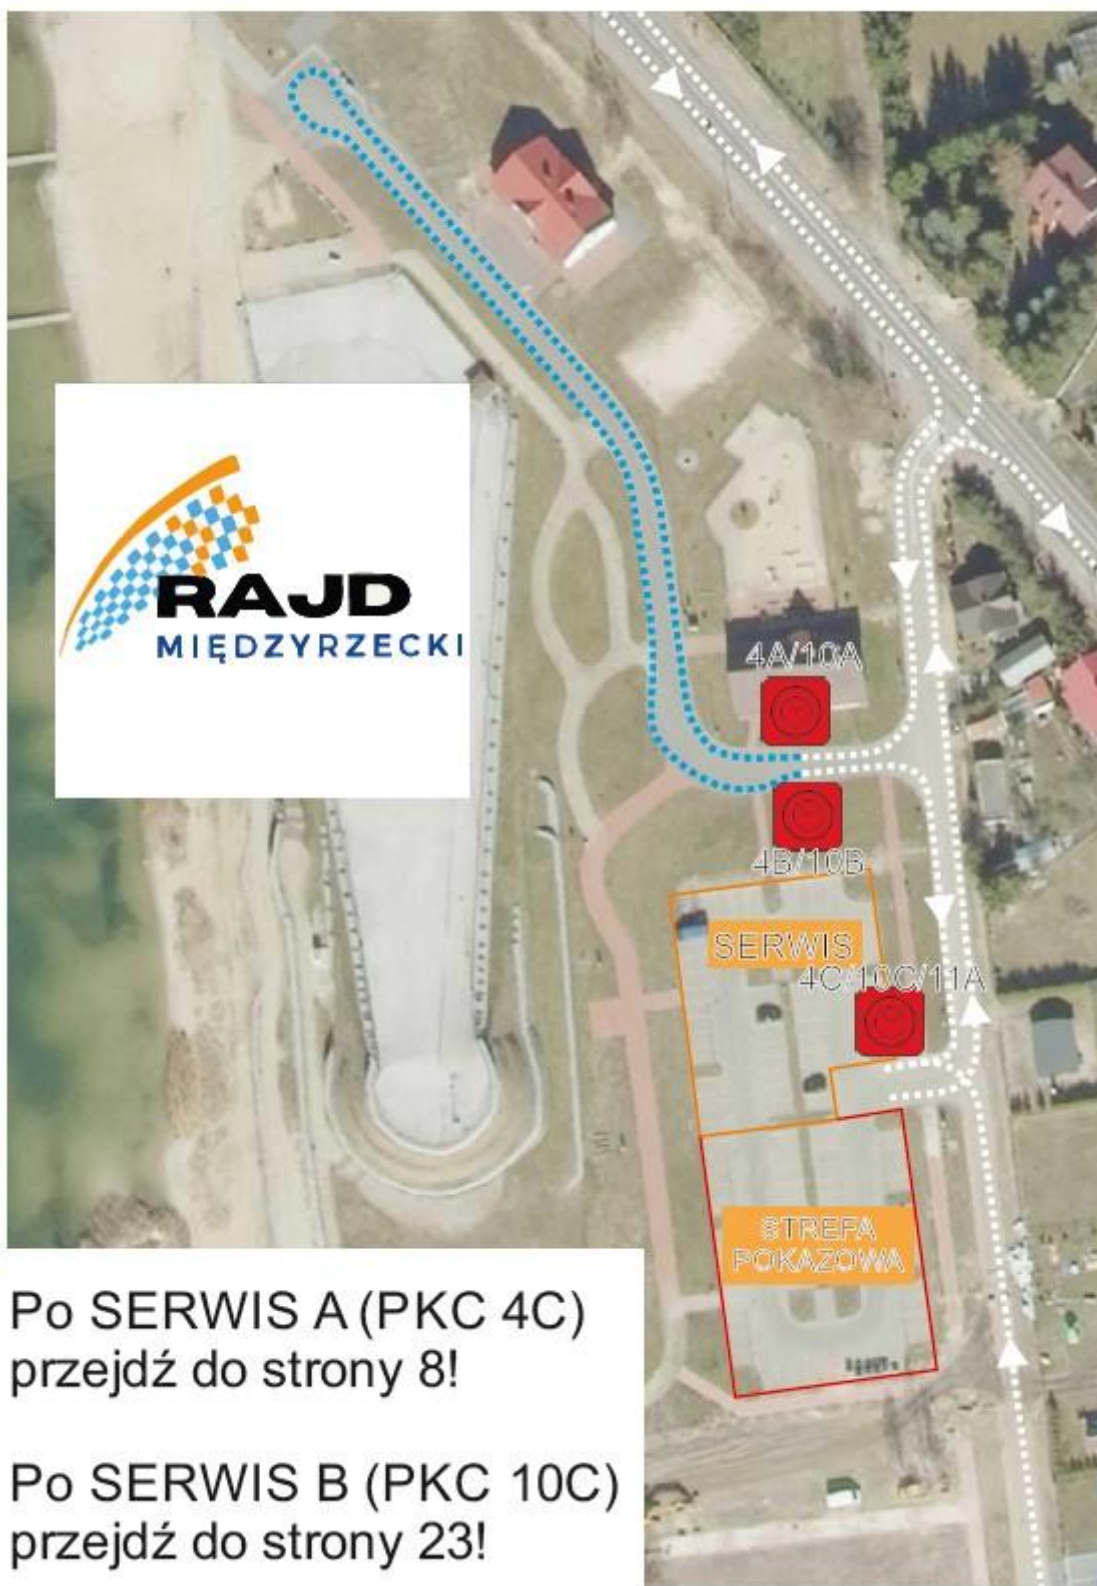

Wszystkie informacje w jednym miejscu. Miejsca i godziny prób.
 Strefa serwisowa i pokazowa
 Finałowa Nocna Super Próba na Międzyrzeckich Jeziorkach.

Baza Rajdu / Serwis / Przegrupowanie

Po SERWIS A (PKC 4C)
przejdź do strony 8!