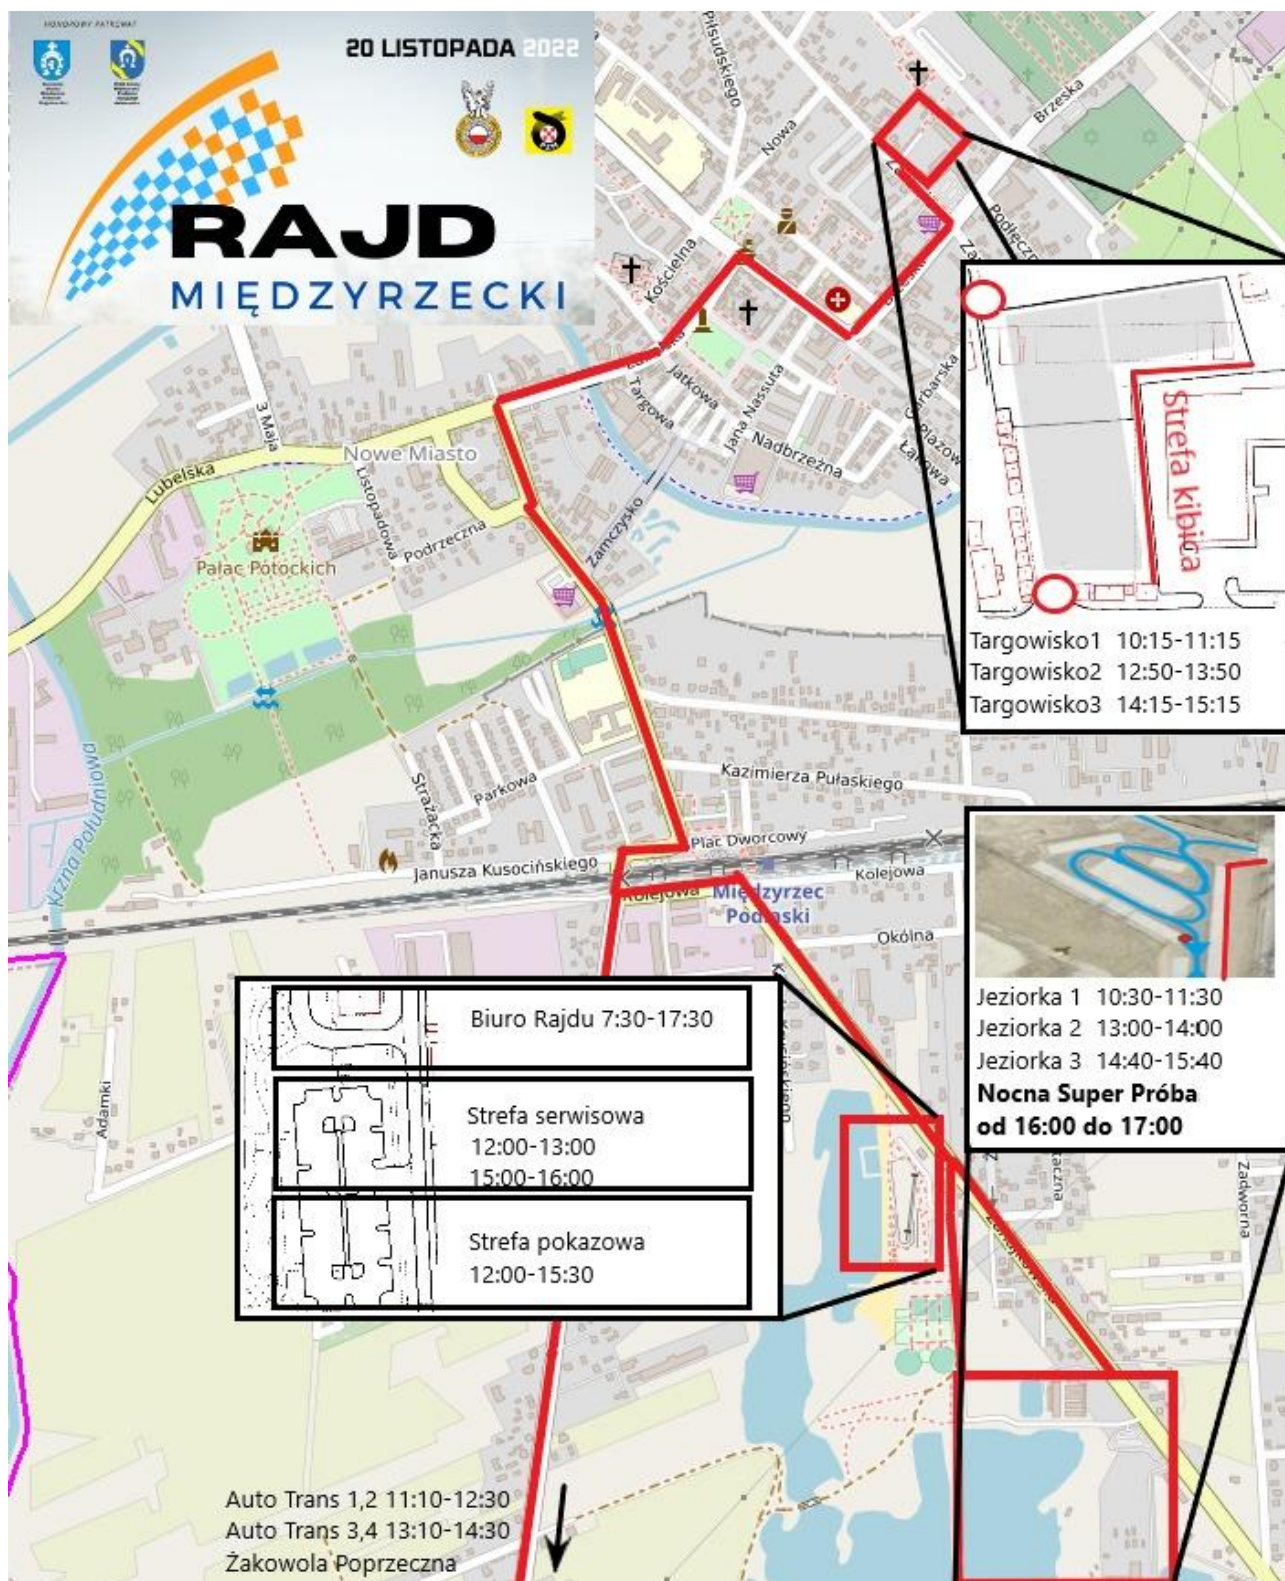

Wszystkie informacje w jednym miejscu. Miejsca i godziny prób.
 Strefa serwisowa i pokazowa
 Finałowa Nocna Super Próba na Międzyrzeckich Jeziorkach.

Baza Rajdu / Serwis / Przegrupowanie

Po SERWIS A (PKC 4C)
przejdź do strony 8!

Po SERWIS B (PKC 10C)
przejdź do strony 23!